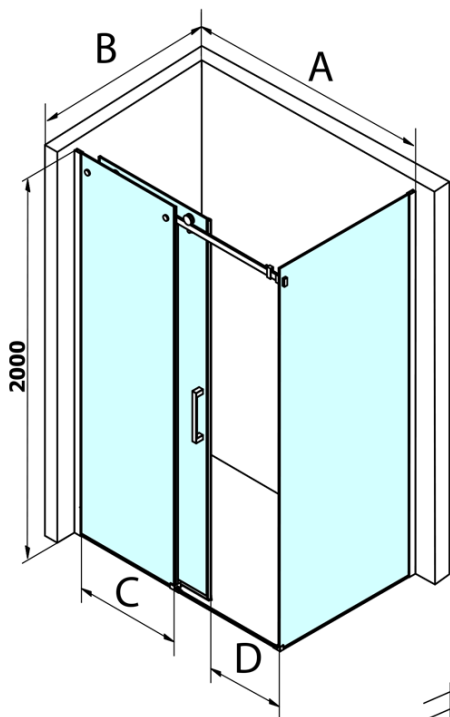

Produktový list

Objednací kód: **GD4612GD7210**

Dragon obdélníkový sprchový kout 1200x1000mm L/P varianta

MODEL	A	C	D
GD4611	1020-1110	510	420
GD4612	1120-1210	560	470
GD4613	1220-1310	610	520
GD4614	1320-1410	660	570
GD4615	1420-1510	710	620
GD4616	1520-1610	760	670

MODEL	B
GD7270	680-700
GD7280	780-800
GD7290	880-900
GD7210	980-1000